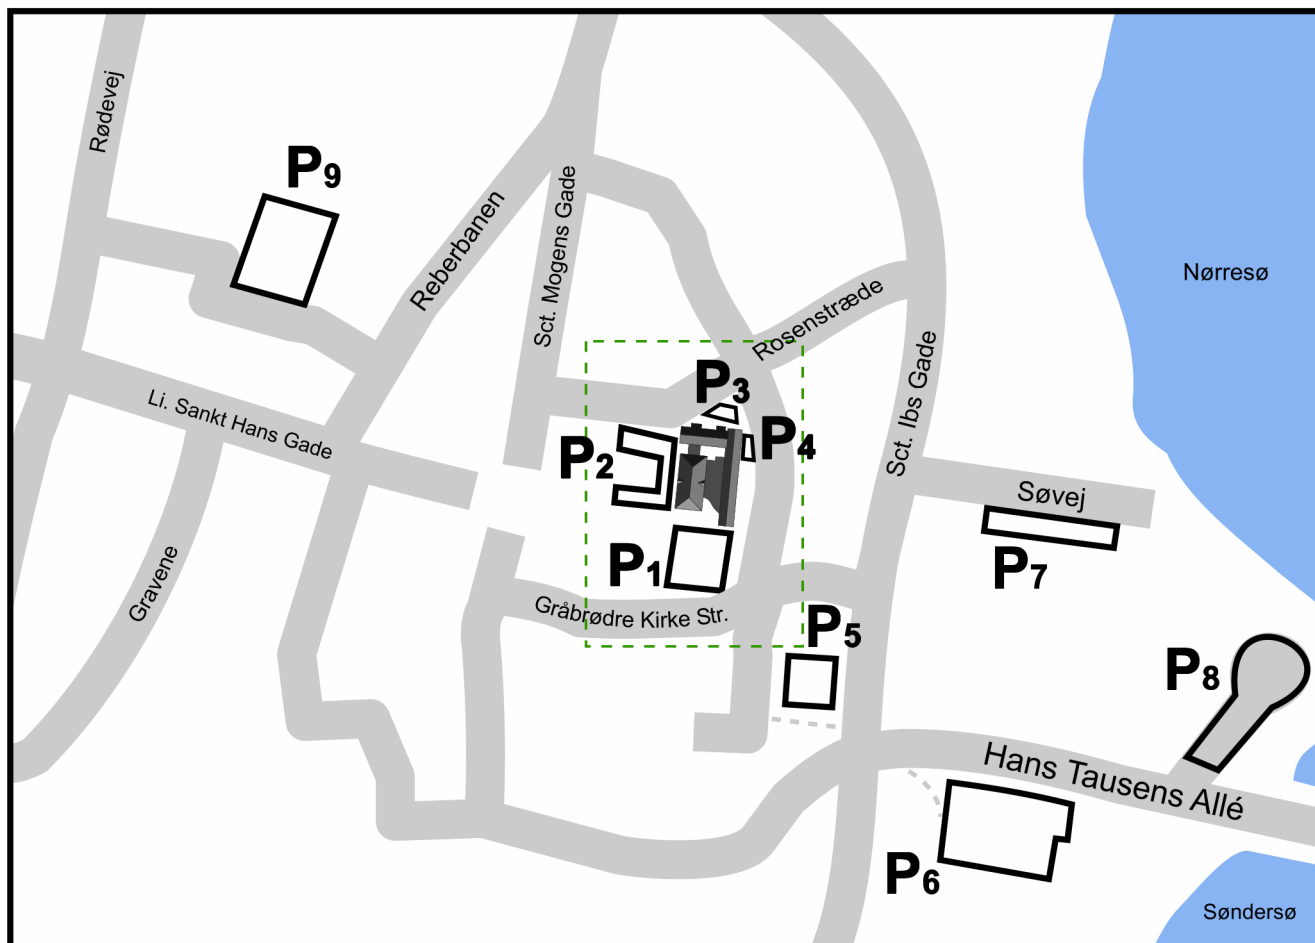

# PARKERINGSMULIGHEDER ved

SKIVE-VIBORG

**HF&VUC**

SOCIAL- OG SUNDHEDSSKOLEN  
SKIVE · THISTED · VIBORG

**HF & VUC Viborg  
SOSU STV Viborg**

**Kortudsnit**  
- se bagsiden.

**P<sub>1</sub> P<sub>2</sub> P<sub>3</sub> P<sub>4</sub>**

Parkering ud over 2 timer,  
kræver parkeringskort udstedt  
af HF & VUC - 75 pladser.

**P<sub>7</sub> Søvej**

Fri parkering - 36 pladser.

**P<sub>5</sub> Sct. Nicolaj Gade P-plads**  
Fri parkering - 33 pladser.

**P<sub>8</sub> Borgvold**

Fri parkering - 55 pladser.

**P<sub>6</sub> Golf Hotellet**  
Fri parkering - 130 pladser.

**P<sub>9</sub> Garnisonspladsen**

Fri parkering - 164 pladser.