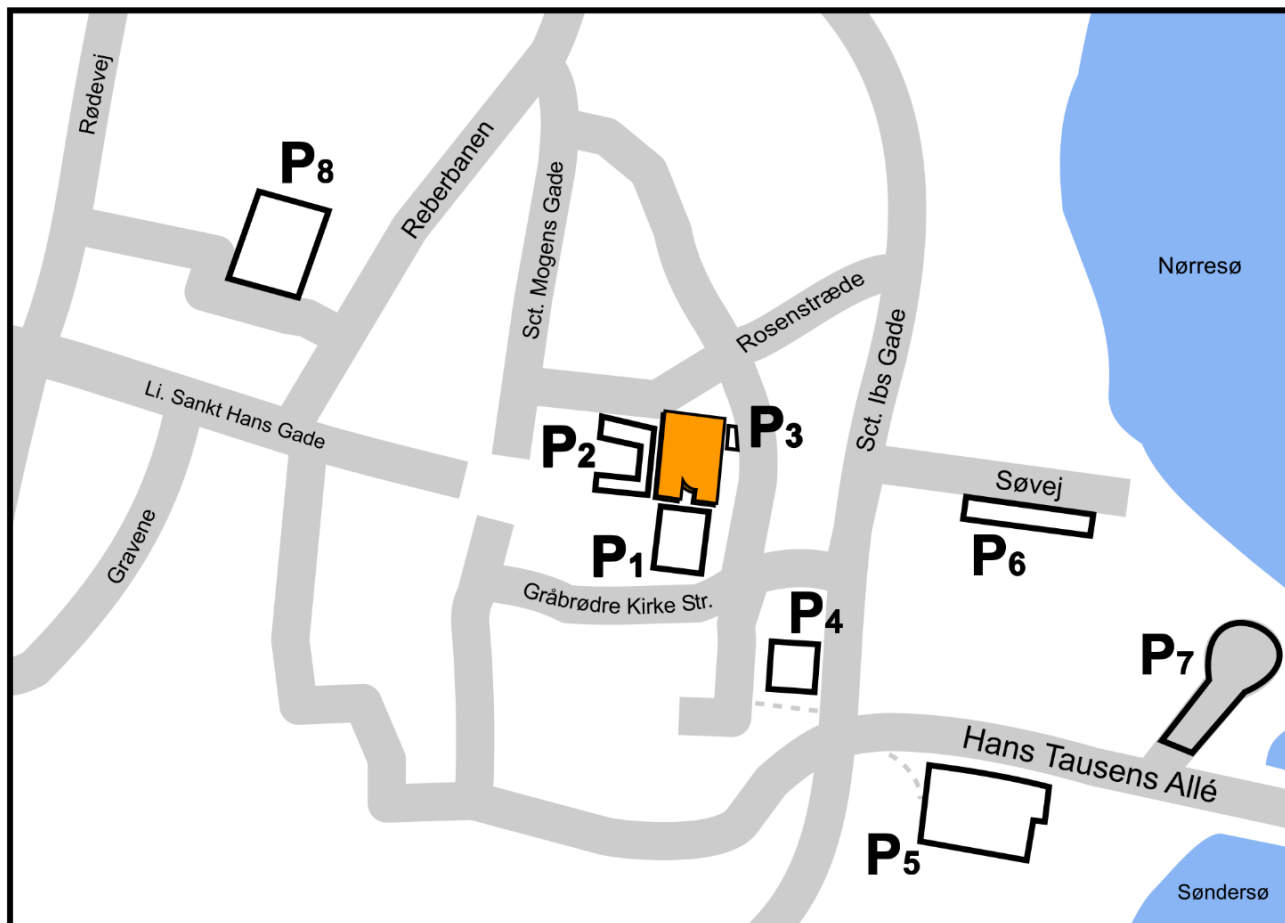

PARKERINGSMULIGHEDER ved

SKIVE-VIBORG
HF&VUC

SOCIAL- OG SUNDHEDSSKOLEN
SKIVE · THISTED · VIBORG

HF & VUC Viborg
SOSU STV Viborg

P₁, P₂, P₃

Parkering ud over 2 timer,
kræver parkeringskort udstedt
af HF & VUC - 75 pladser.

P₄

Sct. Nicolaj Gade P-plads
Fri parkering - 33 pladser.

P₅

Golf Hotellet
Fri parkering - 130 pladser.

P₆

Søvej
Fri parkering - 36 pladser.

P₇

Borgvold
Fri parkering - 55 pladser.

P₈

Garnisonspladsen
Fri parkering - 164 pladser.

HF & VUC - SOSU STV påtager sig ikke ansvaret i forbindelse med parkering. Det er den enkeltes eget ansvar, at sikre sig, at gældende parkeringsregler overholdelse hvor der parkeres.