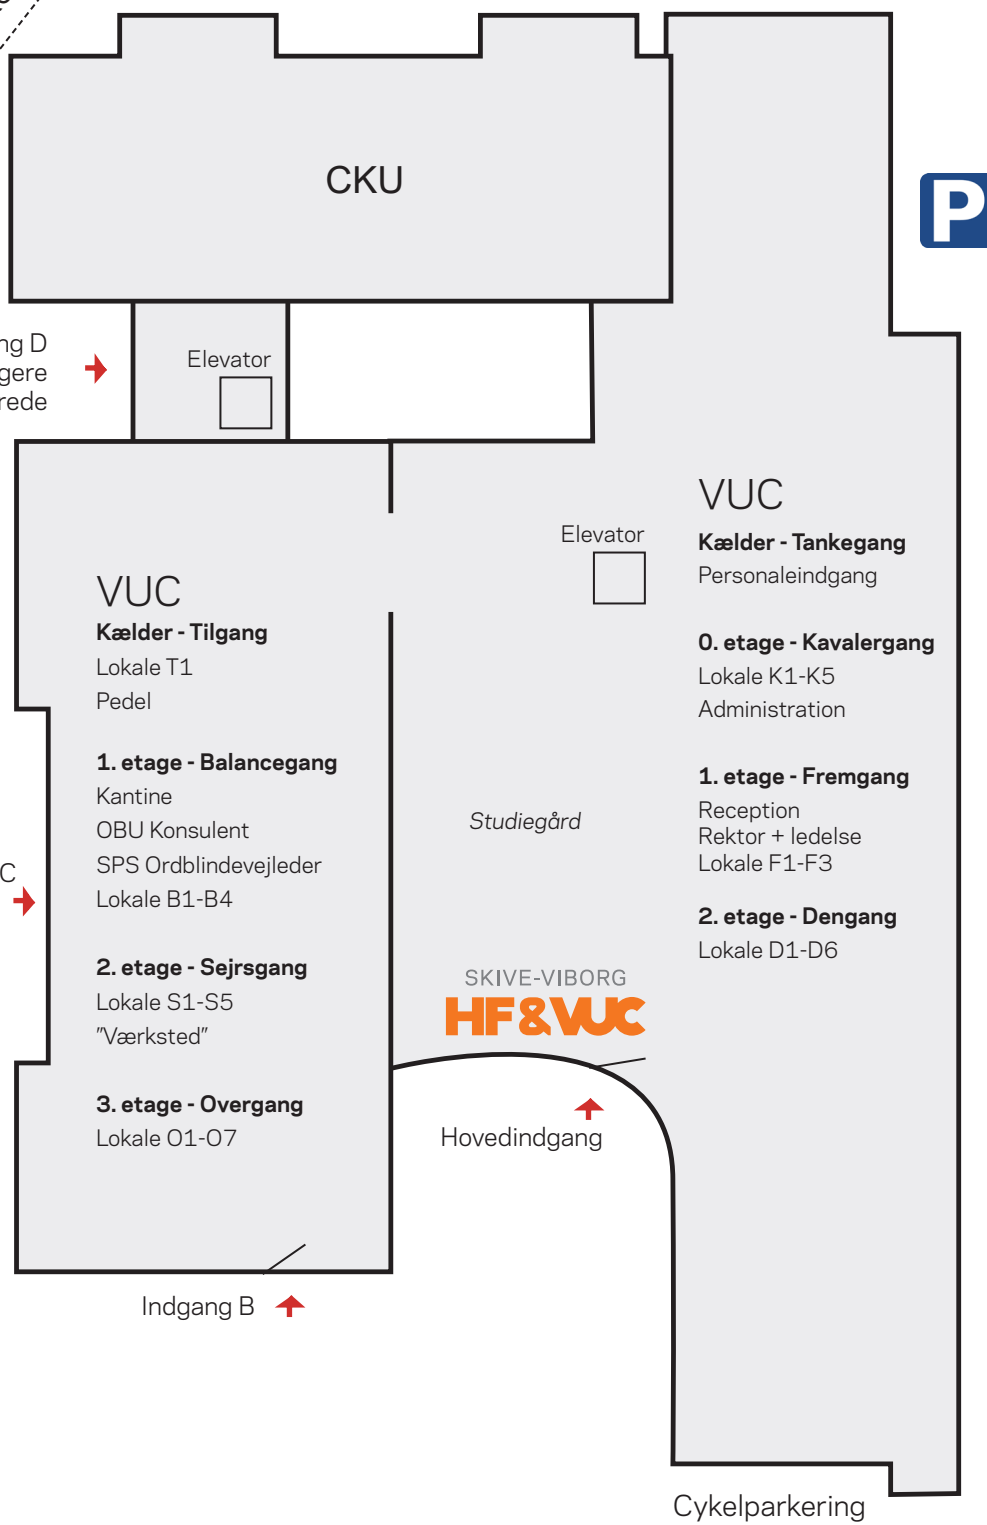

LOKALEPLAN OVER VUC I VIBORG

Rosenstræde

Cykelparkering

Cykelparkering

Gråbrødre Kirke Str.